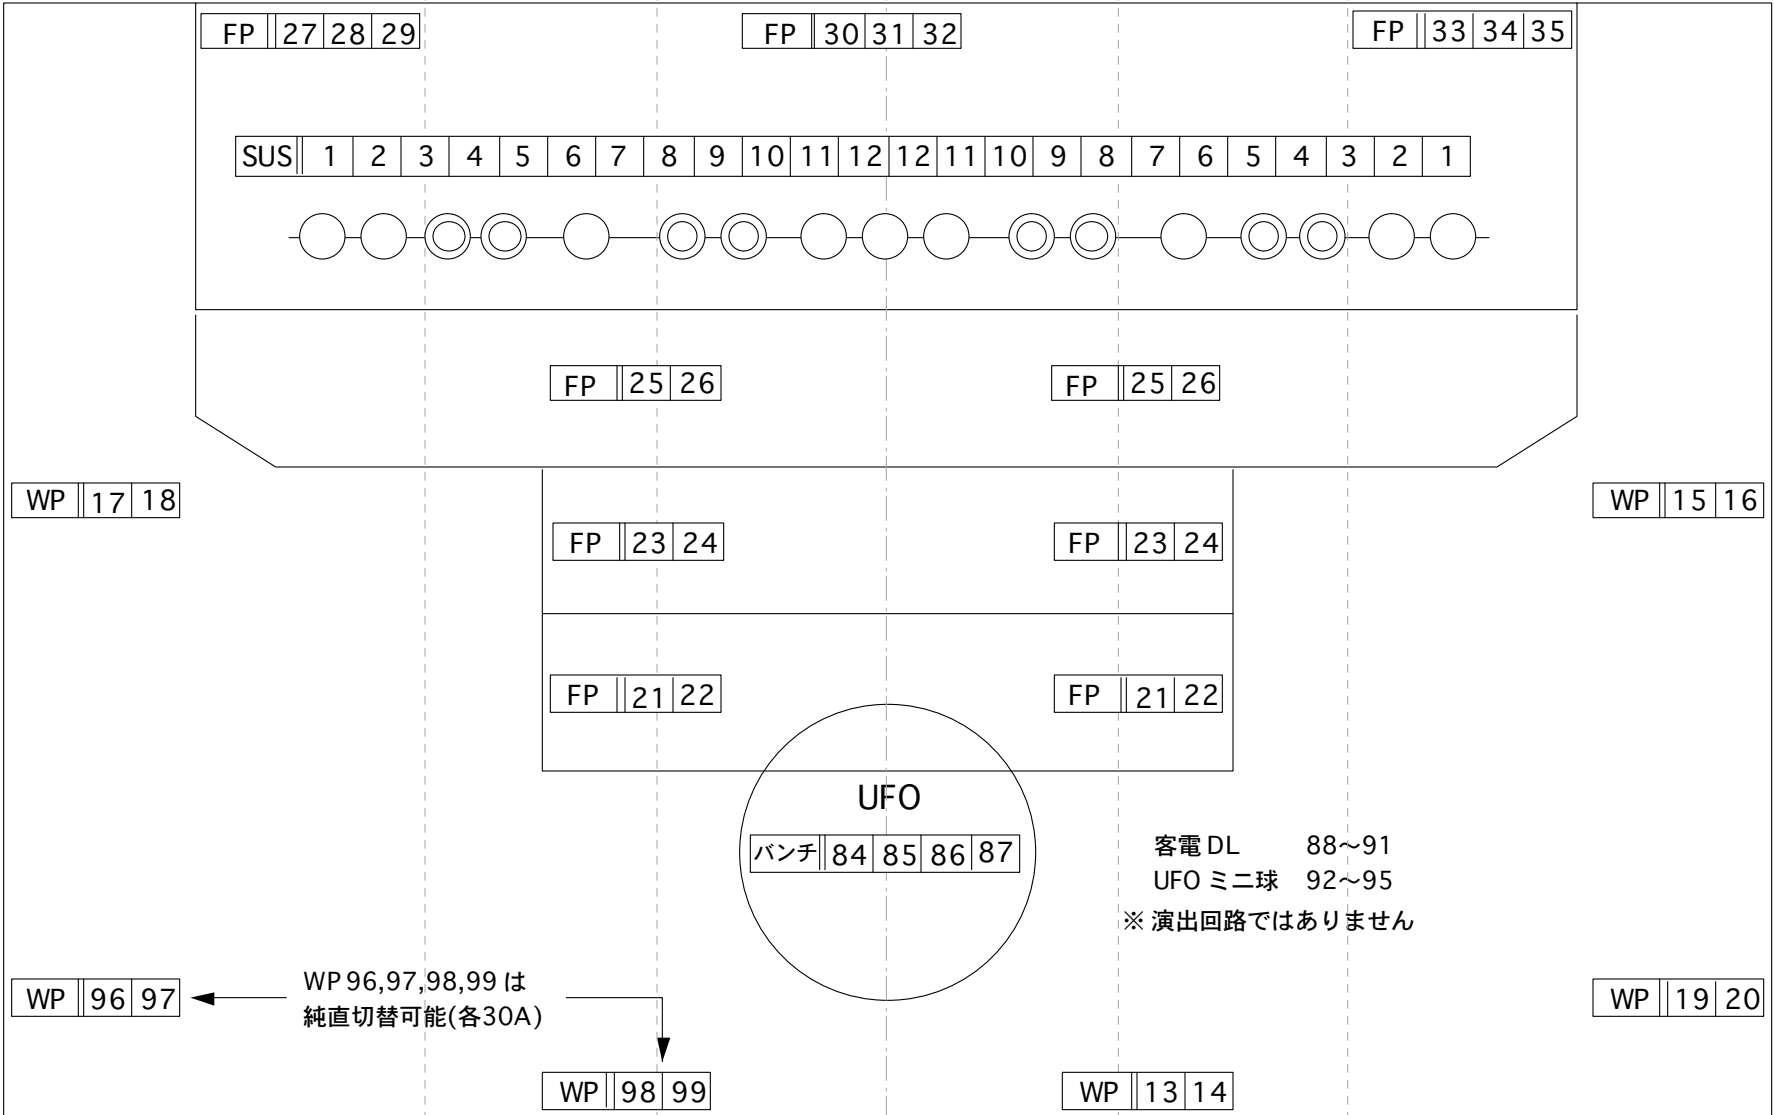

TOKYO FM ホール 照明回路図

2015年4月1日現在

純直 20A
(A型1口)

純直 20A
(A型1口)

GC
68
69
70
71

GC | 51 | 50 | 49 | 48

GC | 75 | 74 | 73 | 72

GC | 55 | 54 | 53 | 52

GC
79
78
77
76

GC
59
58
57
56

GC
83
82
81
80

GC
44
45
46
47

GC
64
65
66
67

客電 DL 88~91
UFO ミニ球 92~95
※ 演出回路ではありません

WP 96,97,98,99 は
純直切替可能(各30A)